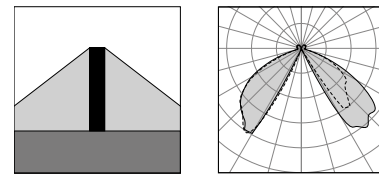

photo: Germano Borrelli

Tret

Tret 500

Tret 800

Tret 1100

Vai alla pagina
Web del prodotto
Go to the product Web page

Tret 500
26W LED 3000K / 4000K
2967m - 3012lm
360°
220-240V 50/60hz
alimentatore incluso *LED driver integral*