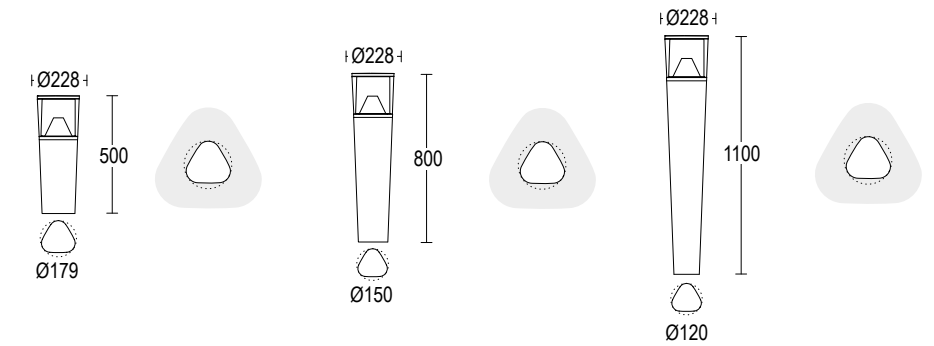

Vai alla pagina
Web del prodotto
Go to the product Web page

Tret 500
26W LED 3000K / 4000K
2967m - 3012lm
360°
220-240V 50/60hz
alimentatore incluso *LED driver integral*

Tret 800
26W / 32W LED 3000K / 4000K
3725lm - 3781lm
360°
220-240V 50/60hz
alimentatore incluso *LED driver integral*

Tret 1100
26W / 32W LED 3000K / 4000K
3725lm - 3781lm
360°
220-240V 50/60hz
alimentatore incluso *LED driver integral*

GH8203

GH8205

GH8207