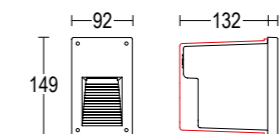

Grigio scuro opaco **05** ●
Dark grey matt

Grigio chiaro **19** ●
Light grey

Altre finiture disponibili sul sito web
Other finishes available on the website

ACCESSORI ACCESSORIES

Controcassa
Rough-in housing
AC003 Miniverso GH5410
AC002 Vertiverso GH5409