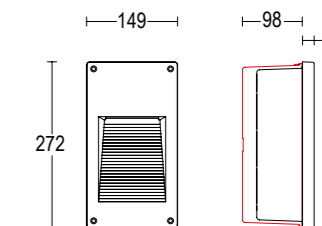

GH5409

Grigio scuro opaco **05** ●
Dark grey matt

Grigio chiaro **19** ●
Light grey

Altre finiture disponibili sul sito web
Other finishes available on the website

ACCESSORI ACCESSORIES

Controcassa
Rough-in housing
AC003 Miniverso GH5410
AC002 Vertiverso GH5409