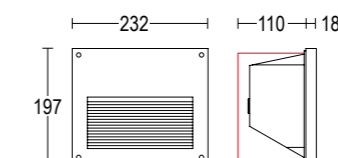

Vai alla pagina
Web del prodotto
Go to the product Web page