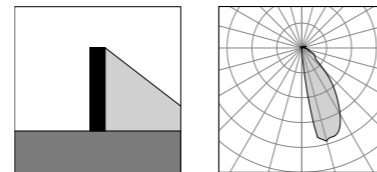

AC279
Connettore per cablaggio in cascata IP68
IP68 connector for the through wiring

AC247
Base di ancoraggio
Plated steel anchorage

P. 130
Verso flat

Vai alla pagina
Web del prodotto
Go to the product Web page