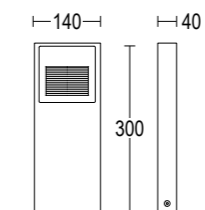

ACCESSORI ACCESSORIES

AC204
Connettore rapido IP68
IP68 fast connector

AC279
Connettore per cablaggio in cascata IP68
IP68 connector for the through wiring

AC247
Base di ancoraggio
Plated steel anchorage

P. 130
Verso flat