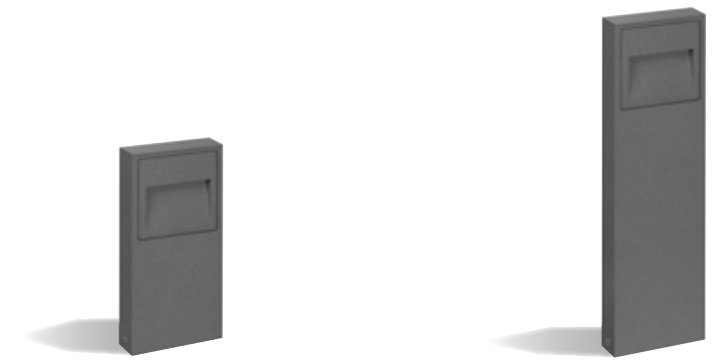

Verso Flat P

Verso Flat P 300

Verso Flat P 500

2,9W LED 3000K / 4000K
367lm - 385lm
220-240V 50/60hz
alimentatore incluso *LED driver integral*

GH1149

GH1139

ACCESSORI ACCESSORIES

AC204
Connettore rapido IP68
IP68 fast connector

AC279
Connettore per cablaggio in cascata IP68
IP68 connector for the through wiring

AC247
Base di ancoraggio
Plated steel anchorage

P. 130
Verso flat

Vai alla pagina
Web del prodotto
Go to the product Web page