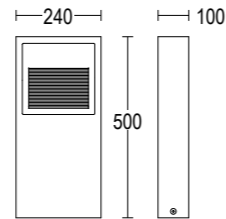

8,7W LED 3000K / 4000K
1101lm - 1167lm
220-240V 50/60hz
alimentatore incluso *LED driver integral*

GH1150

ACCESSORI ACCESSORIES

AC204
Connettore rapido IP68
IP68 fast connector

AC279
Connettore per cablaggio in cascata IP68
IP68 connector for the through wiring

Grigio scuro opaco **05** ●
Dark grey matt

Grigio chiaro **19** ●
Light grey

Altre finiture disponibili sul sito web
Other finishes available on the website

AC247
Base di ancoraggio
Plated steel anchorage

P. 130
Verso flat