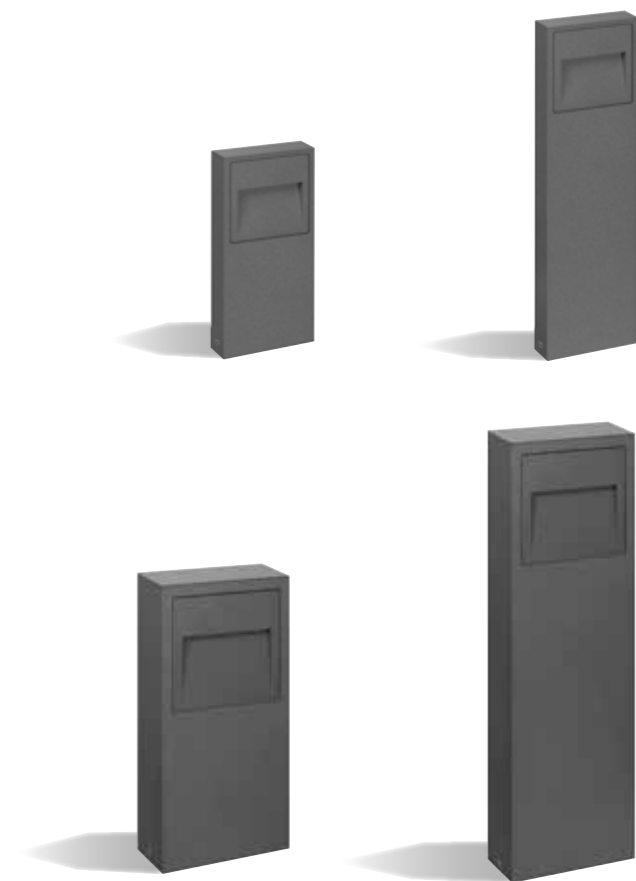

Verso Flat P

Serie di bollard dal design minimale disponibile in varie dimensioni ed altezze. Studiati per illuminare viali, vialetti, camminamenti, giardini e parchi senza abbagliare. La costruzione in lega in alluminio ad alta resistenza alla ossidazione sottoposti a trattamento con nano-bonderite protetti con verniciatura a polvere poliestere texturizzata, rendono il prodotto resistente agli agenti atmosferici ed ai raggi UV garantendone la massima protezione nel corso degli anni. Le guarnizioni in silicone assicurano la massima tenuta in tutte le condizioni operative e di temperatura. Il diffusore in vetro sodico calcico temprato e rigato, per garantire la massima ed omogenea distribuzione della luce è siliconato direttamente al corpo. Il prodotto si installa con viti di acciaio inossidabile su una piastra di ancoraggio preventivamente ancorata al suolo. Il prodotto è equipaggiato con il sistema water-lock Ghidini che impedisce la risalita dell'umidità dal cavo di alimentazione dovuta all'alternarsi dei cicli di accensione e spegnimento.

Series of bollards with minimal design available in various sizes and heights. Designed to illuminate avenues, walkways, pathways, gardens and parks without glaring. The construction of high oxidation resistant aluminum alloy which is subjected to nano-bonderite treatment and finished with texturized polyester powder paint, making the product resistant to atmospheric agents and UV rays, guaranteeing maximum protection over the years. Silicone gaskets ensure maximum sealing in all operating and temperature conditions. The diffuser in sodium calcium tempered and ribbed glass, to guarantee the maximum and uniform distribution of light, is siliconed directly to the body. The product is installed with stainless steel screws on an anchor plate previously anchored to the ground. The product is equipped with the Ghidini water-lock system that prevents the rising of humidity from the power cable due to the alternating on and off cycles.