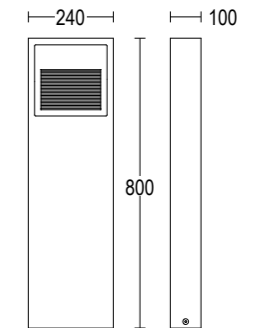

8,7W LED 3000K / 4000K
1101lm - 1167 lm
220-240V 50/60hz
alimentatore incluso *LED driver integral*

GH1140