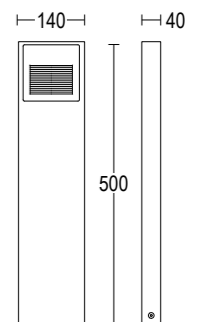

Verso Flat P

Verso Flat P 300

Verso Flat P 500

2,9W LED 3000K / 4000K
367lm - 385lm
220-240V 50/60hz
alimentatore incluso *LED driver integral*

GH1149

GH1139

ACCESSORI ACCESSORIES

AC204
Connettore rapido IP68
IP68 fast connector