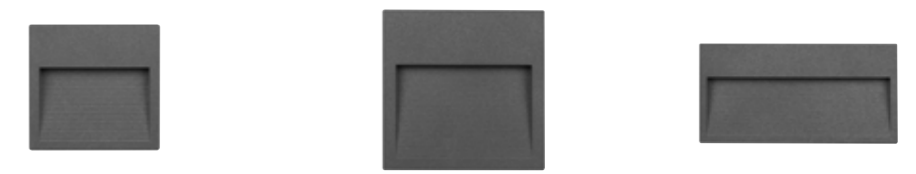

Verso Flat SQ

Verso Flat R SQ

Verso Flat SQ 120

MaxiVerso Flat SQ 200

LongoVerso Flat SQ 240

Verso Flat R SQ 120

MaxiVerso Flat R SQ 200

LongoVerso Flat R SQ 240

Verso Flat SQ 120
 2,9W LED 3000K / 4000K
 367lm - 389lm
 220-240V 50/60hz
 alimentatore incluso *LED driver integral*

MaxiVerso Flat SQ 200
 8,7W LED 3000K / 4000K
 1101lm - 1167lm
 220-240V 50/60hz
 alimentatore incluso *LED driver integral*