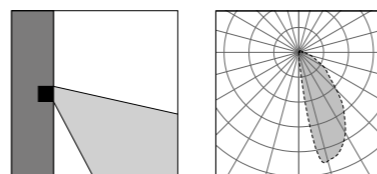

GH1392

GH1393

Verso Flat R RD

Vai alla pagina
Web del prodotto
Go to the product Web page

Grigio scuro opaco 05 ●
Dark grey matt

Grigio chiaro 19 ●
Light grey

Altre finiture disponibili sul sito web
Other finishes available on the website