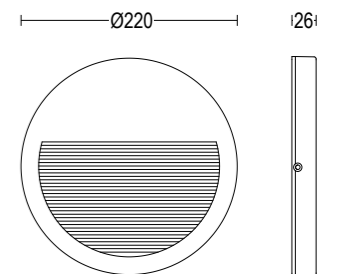

Verso Flat RD

Vai alla pagina
Web del prodotto
Go to the product Web page

Grigio scuro opaco 05
Dark grey matt

Grigio chiaro 19
Light grey

Altre finiture disponibili sul sito web
Other finishes available on the website

Verso Flat RD 140

MaxiVerso Flat RD 220

Verso Flat RD 140
4W LED 3000K / 4000K
544lm - 576lm
220-240V 50/60hz
alimentatore incluso LED driver integral

MaxiVerso Flat RD 220
8,7W LED 3000K / 4000K
1101lm - 1167lm
220-240V 50/60hz
alimentatore incluso LED driver integral

GH1393