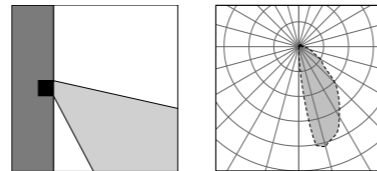

Verso Flat RD

Vai alla pagina
Web del prodotto
Go to the product Web page

Grigio scuro opaco 05 
Dark grey matt

Grigio chiaro 19 
Light grey

Altre finiture disponibili sul sito web
Other finishes available on the website