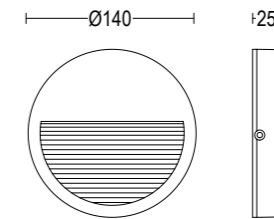

Grigio scuro opaco 05
Dark grey matt

Grigio chiaro 19
Light grey

Altre finiture disponibili sul sito web
Other finishes available on the website

Verso Flat RD 140

MaxiVerso Flat RD 220

Verso Flat RD 140
4W LED 3000K / 4000K
544lm - 576lm
220-240V 50/60hz
alimentatore incluso LED driver integral

MaxiVerso Flat RD 220
8,7W LED 3000K / 4000K
1101lm - 1167lm
220-240V 50/60hz
alimentatore incluso LED driver integral

GH1392