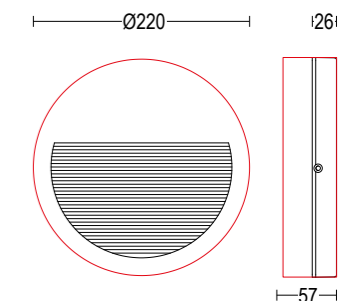

Verso Flat R RD

Vai alla pagina
Web del prodotto
Go to the product Web page

Grigio scuro opaco 05 ●
Dark grey matt

Grigio chiaro 19 ●
Light grey

Altre finiture disponibili sul sito web
Other finishes available on the website

Verso Flat R RD 140

MaxiVerso Flat R RD 220

Verso Flat R RD 140
4W LED 3000K / 4000K
544lm - 576lm
220-240V 50/60hz
alimentatore incluso LED driver integral

MaxiVerso Flat R RD 220
8,7W LED 3000K / 4000K
1101lm - 1167lm
220-240V 50/60hz
alimentatore incluso LED driver integral

GH1395

ACCESSORI ACCESSORIES

Controcassa
Rough-in housing
AC265 Miniverso flat RD R GH1394
AC266 Verso flat RD R GH1395

AC264
Estrattore
Extraction tool