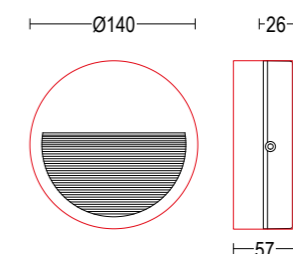

Grigio scuro opaco 05 ●
Dark grey matt

Grigio chiaro 19 ●
Light grey

Altre finiture disponibili sul sito web
Other finishes available on the website

Verso Flat R RD 140

MaxiVerso Flat R RD 220

Verso Flat R RD 140
4W LED 3000K / 4000K
544lm - 576lm
220-240V 50/60hz
alimentatore incluso LED driver integral

MaxiVerso Flat R RD 220
8,7W LED 3000K / 4000K
1101lm - 1167lm
220-240V 50/60hz
alimentatore incluso LED driver integral

GH1394