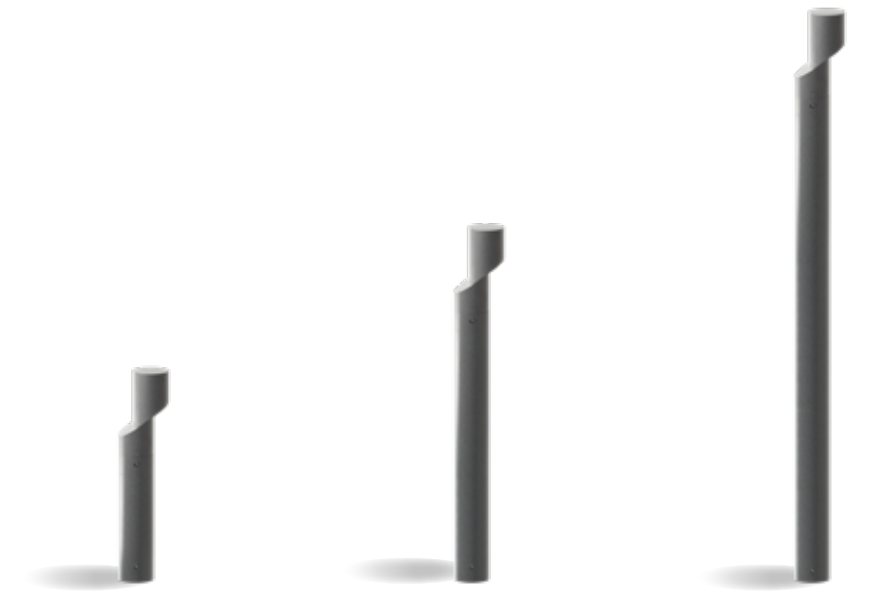

MiniZac!

MiniZac! 300

MiniZac! 500

MiniZac! 800

Vai alla pagina
Web del prodotto
Go to the product Web page

6W LED 3000K / 4000K
845lm - 877lm
180°
220-240V 50/60hz
alimentatore incluso LED driver integral