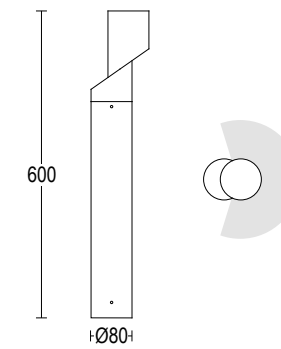

6W / 12,9W LED 3000K / 4000K
845lm - 1641lm
180°
220-240V 50/60hz
alimentatore incluso LED driver integral

GH1253