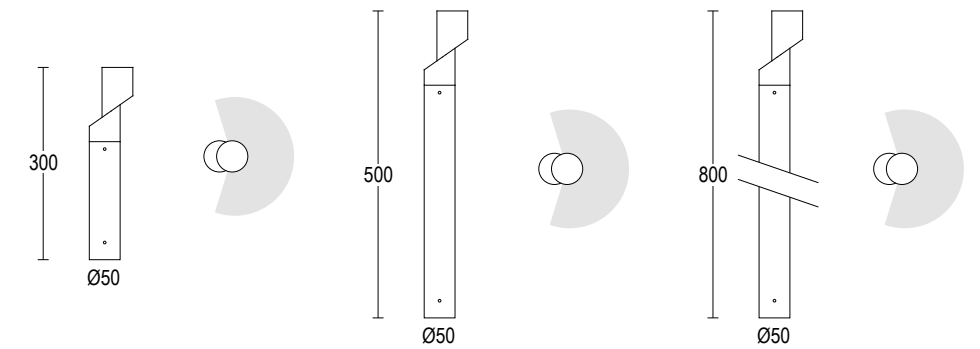

GH1250

GH1251

GH1252

Grigio scuro opaco **05** ●
Dark grey matt

Grigio chiaro **19** ●
Light grey

Altre finiture disponibili sul sito web
Other finishes available on the website

ACCESSORI ACCESSORIES

AC204
Connettore rapido IP68
IP68 fast connector

AC279
Connettore per cablaggio in cascata IP68
IP68 connector for the through wiring

AC238
Base di ancoraggio
Plated steel anchorage