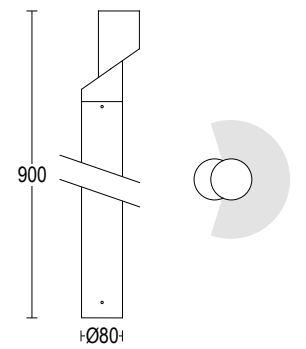

Zac!

Vai alla pagina
Web del prodotto
Go to the product Web page

6W / 12,9W LED 3000K / 4000K
845lm - 1641lm
180°
220-240V 50/60hz
alimentatore incluso LED driver integral

GH1254

1. Grigio scuro opaco 05 ●
     Dark grey matt
   - Grigio chiaro 19 ●
     Light grey
2. Altre finiture disponibili sul sito web
   Other finishes available on the website

ACCESSORI
ACCESSORIES

AC204
Connettore rapido IP68
IP68 fast connector

AC279
Connettore per cablaggio in cascata IP68
IP68 connector for the through wiring

AC248
Base di ancoraggio
Plated steel anchorage