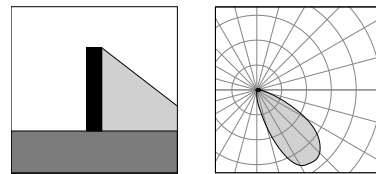

AC279
Connettore per cablaggio in cascata IP68
IP68 connector for the through wiring

AC238
Base di ancoraggio
Plated steel anchorage

Zac!

Zac! 600

Zac! 900

Vai alla pagina
Web del prodotto
Go to the product Web page